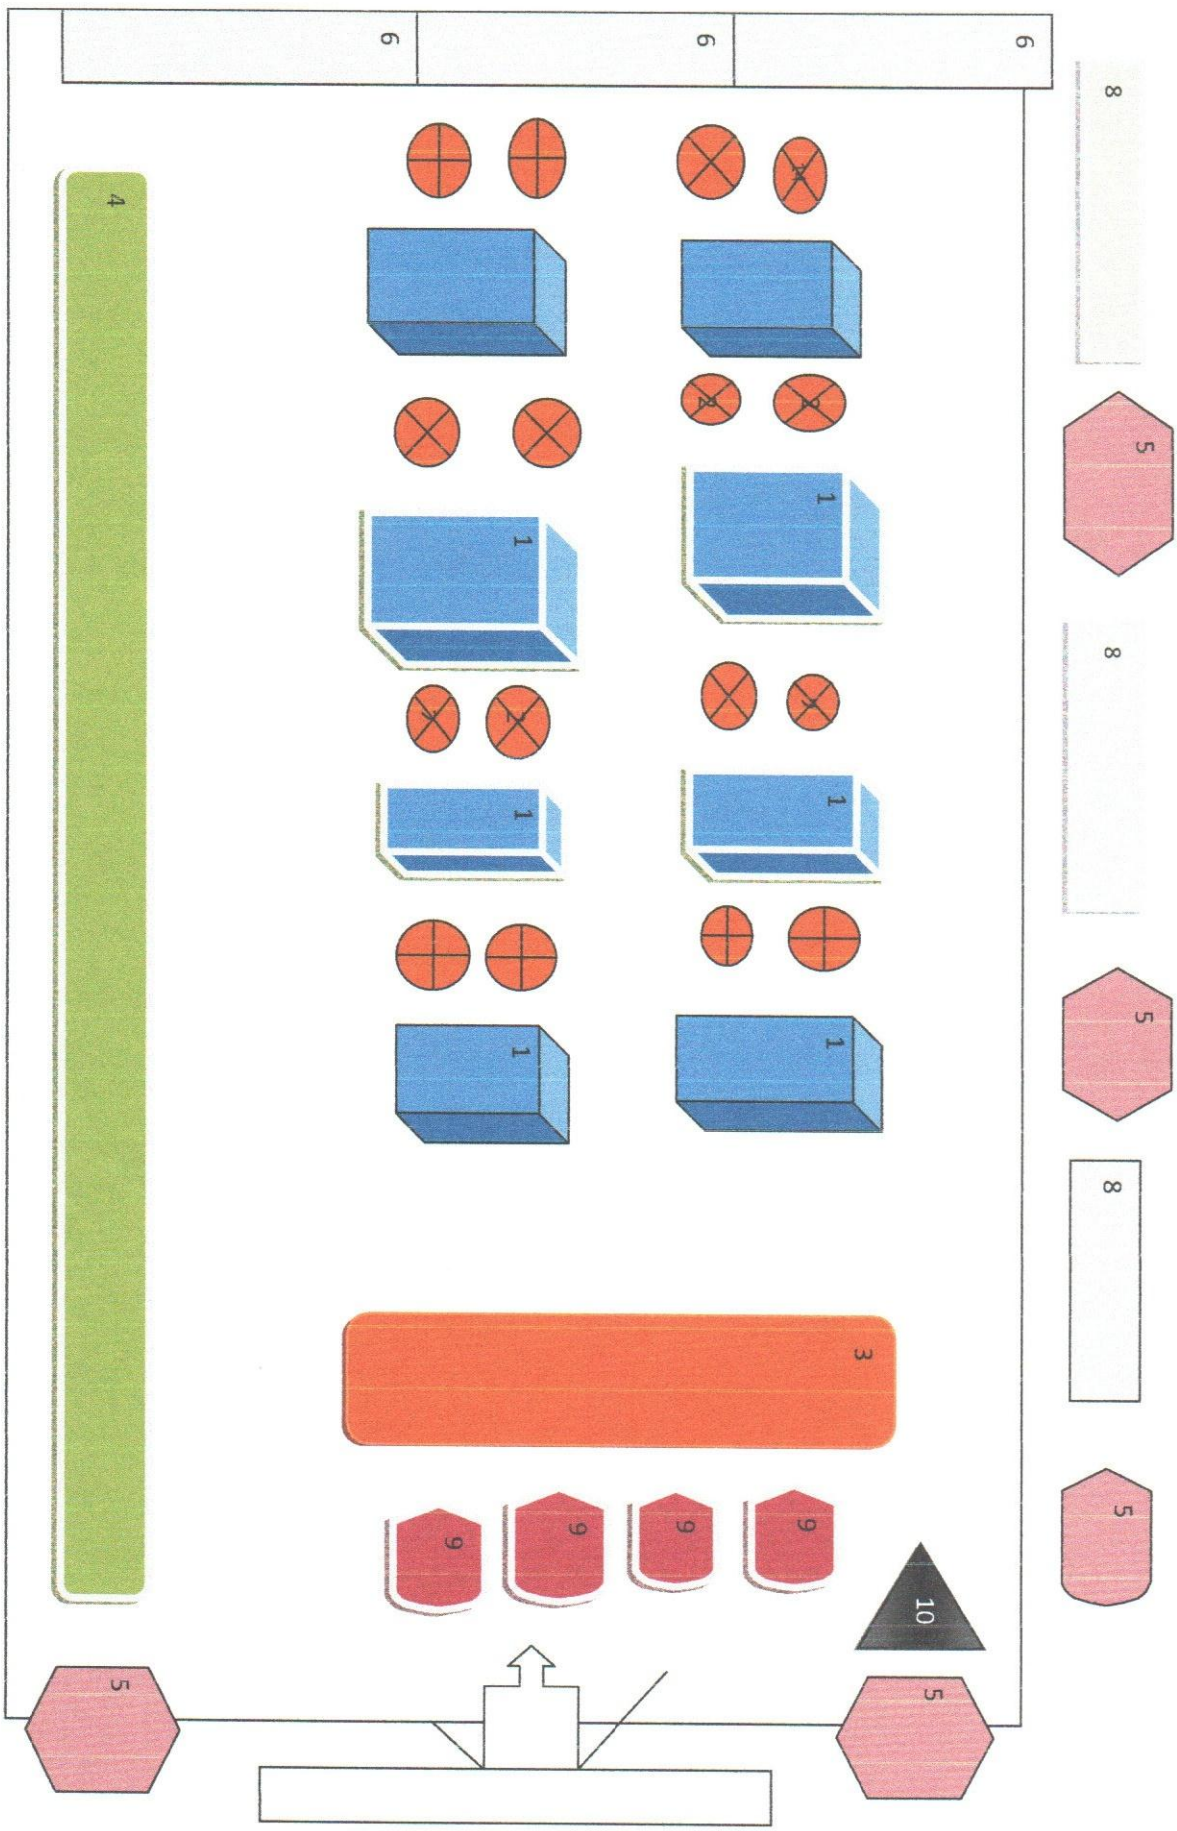

Дизайн центра «Гочка Роста» МОВУ Тыгдинская СОШ «Кабинет ОБЖ»

- 1. Ученические столы
- 2. Ученические стулья
- 3. Стол для пресс-конференций
- 4. Стенд выставочный
- 5. Выставочные полки
- 6. Пикапы (верх секционные)
- 7. Сейф
- 8. Огно
- 9. Стул - кресло
- 10. Подставка под флаги

Дизайн центра «Гочка Роста» МОБУ Тылгинская СОШ «Кабинет Технологии»

- 1. Учительские столы
- 2. Учительские стулья
- 3. Демонстрационные учебный стол
- 4. Стенд
- 5. Выставочные полки (круглые)
- 6. Шкафы(верх стекла)
- 7. Сейф
- 8. Окно
- 9. Учительские и стул
- 10. Стола для индивидуальной работы.

Дизайн центра «Гочка Роста» МБОУ Тыгдинская СОШ

1. Овня
2. Встречный стеллаж
3. Межкомнатные стеллаж
4. Шкаф низкий для разделения зон
5. Диван
6. Стол
7. Учительский учительский стол со стульями.
8. Стена – стеллаж.
9. Шахматные столы
10. Стеллаж с магнитной шахматной доской
11. Пуфы
12. Проектный нижний стол.
13. Скальдре стулья – лекторские.
14. Стулья – кресло для шахматной зоны