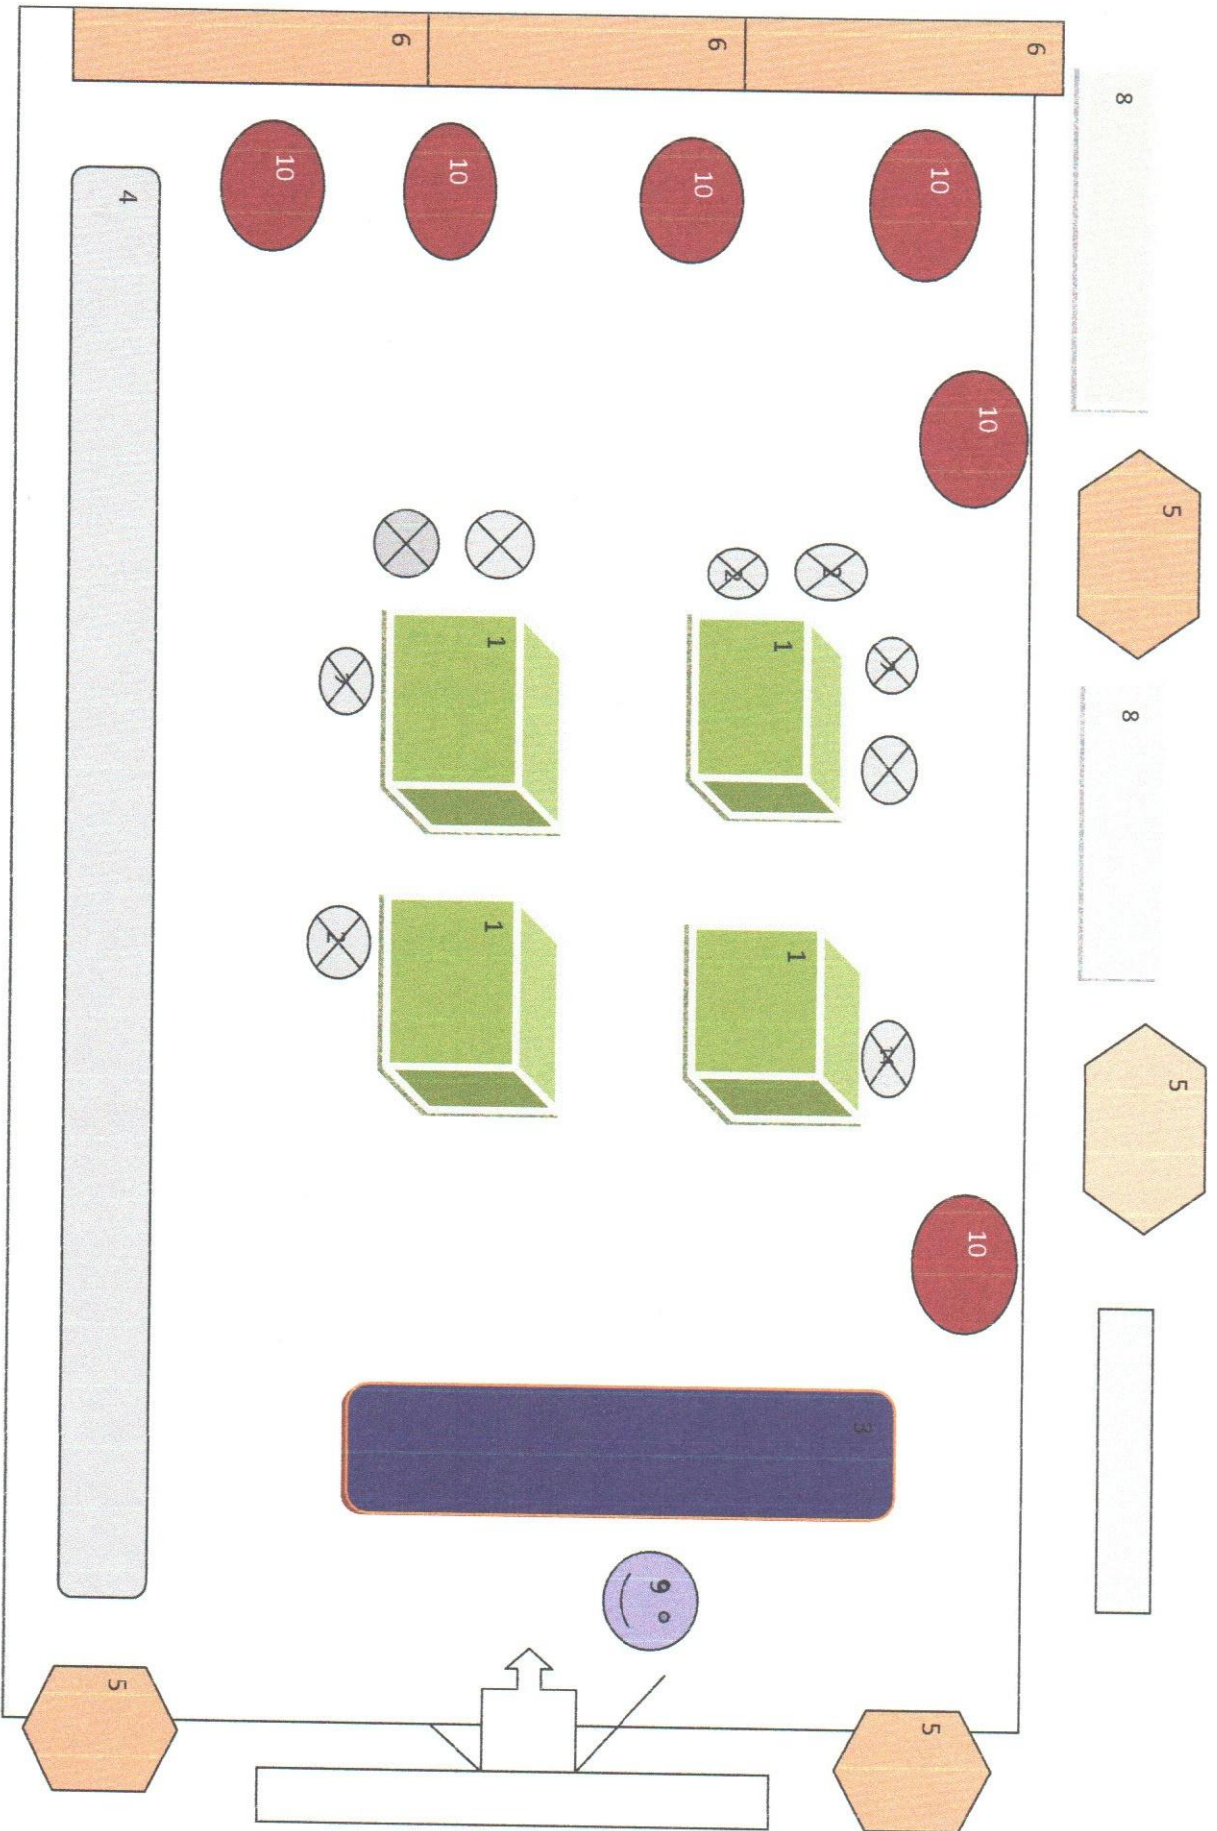

Дизайн центра «Гочка Роста» МОВУ Тыгдинская СОШ «Кабинет ОБЖ»

- 1. Ученические столы
- 2. Ученические стулья
- 3. Стол для пресс-конференций
- 4. Стенд выставочный
- 5. Выставочные полки
- 6. Пикапы (верх секционные)
- 7. Сейф
- 8. Огно
- 9. Стул - кресло
- 10. Подставка под флаги

Дизайн центра «Гочка Роста» МОБУ Тылгинская СОШ «Кабинет Технологии»

- 1. Учительские столы
- 2. Учительские стулья
- 3. Демонстрационные учебный стол
- 4. Стенд
- 5. Выставочные полки (круглые)
- 6. Шкафы(верх стекла)
- 7. Сейф
- 8. Окно
- 9. Учительские и стул
- 10. Стола для индивидуальной работы.

Дизайн центра «Гочка Роста» МБОУ Тыгдинская СОШ

1. Овня
2. Встречный стеллаж
3. Межкомнатные стеллаж
4. Шкаф низкий для разделения зон
5. Диван
6. Стол
7. Учительский учительский стол со стульями.
8. Стена – стеллаж.
9. Шахматные столы
10. Стеллаж с магнитной шахматной доской
11. Пуфы
12. Проектный нижний стол.
13. Скальдре стулья – лекторские.
14. Стулья – кресло для шахматной зоны